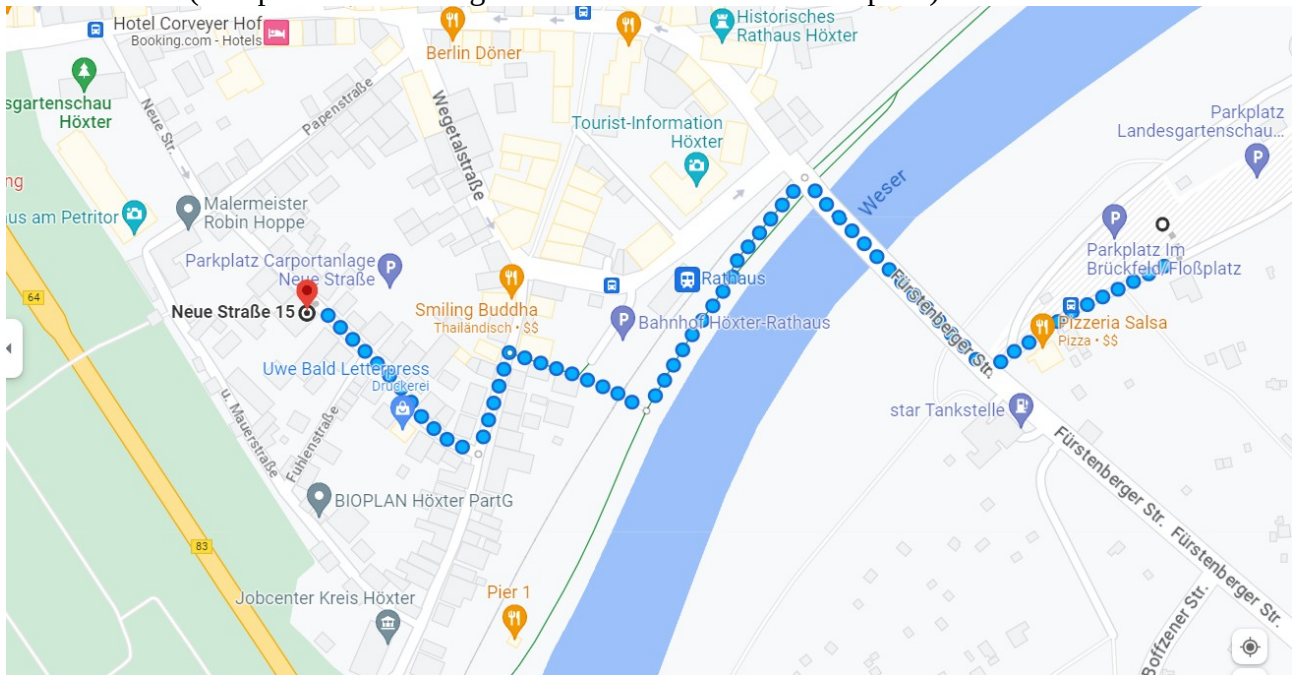

**Spielort:**

Neue Straße 15, 37671 Höxter (Aktion Silberfisch)

**Parkplätze:**

siehe unten

**Meldungen:**

Meldeschluss: 02.09.2023 um 09:50 Uhr

**Startgeld:**

Wird nicht erhoben!!!

1. Alternative zum Parken ist der Parkplatz der Landesgartenschau im Brückfeld/Floßplatz, von dort sind es ca 10min Fußweg zum Vereinsheim.

2. Alternative zum Parken ist in der Möringstraße bzw. in der Straße „Unter dem Ziegenberg“, ebenfalls ca. 10min zu Fuß zum Vereinsheim.

### 2. Alternative (Möringstr. bzw. Unterm Ziegenberg):